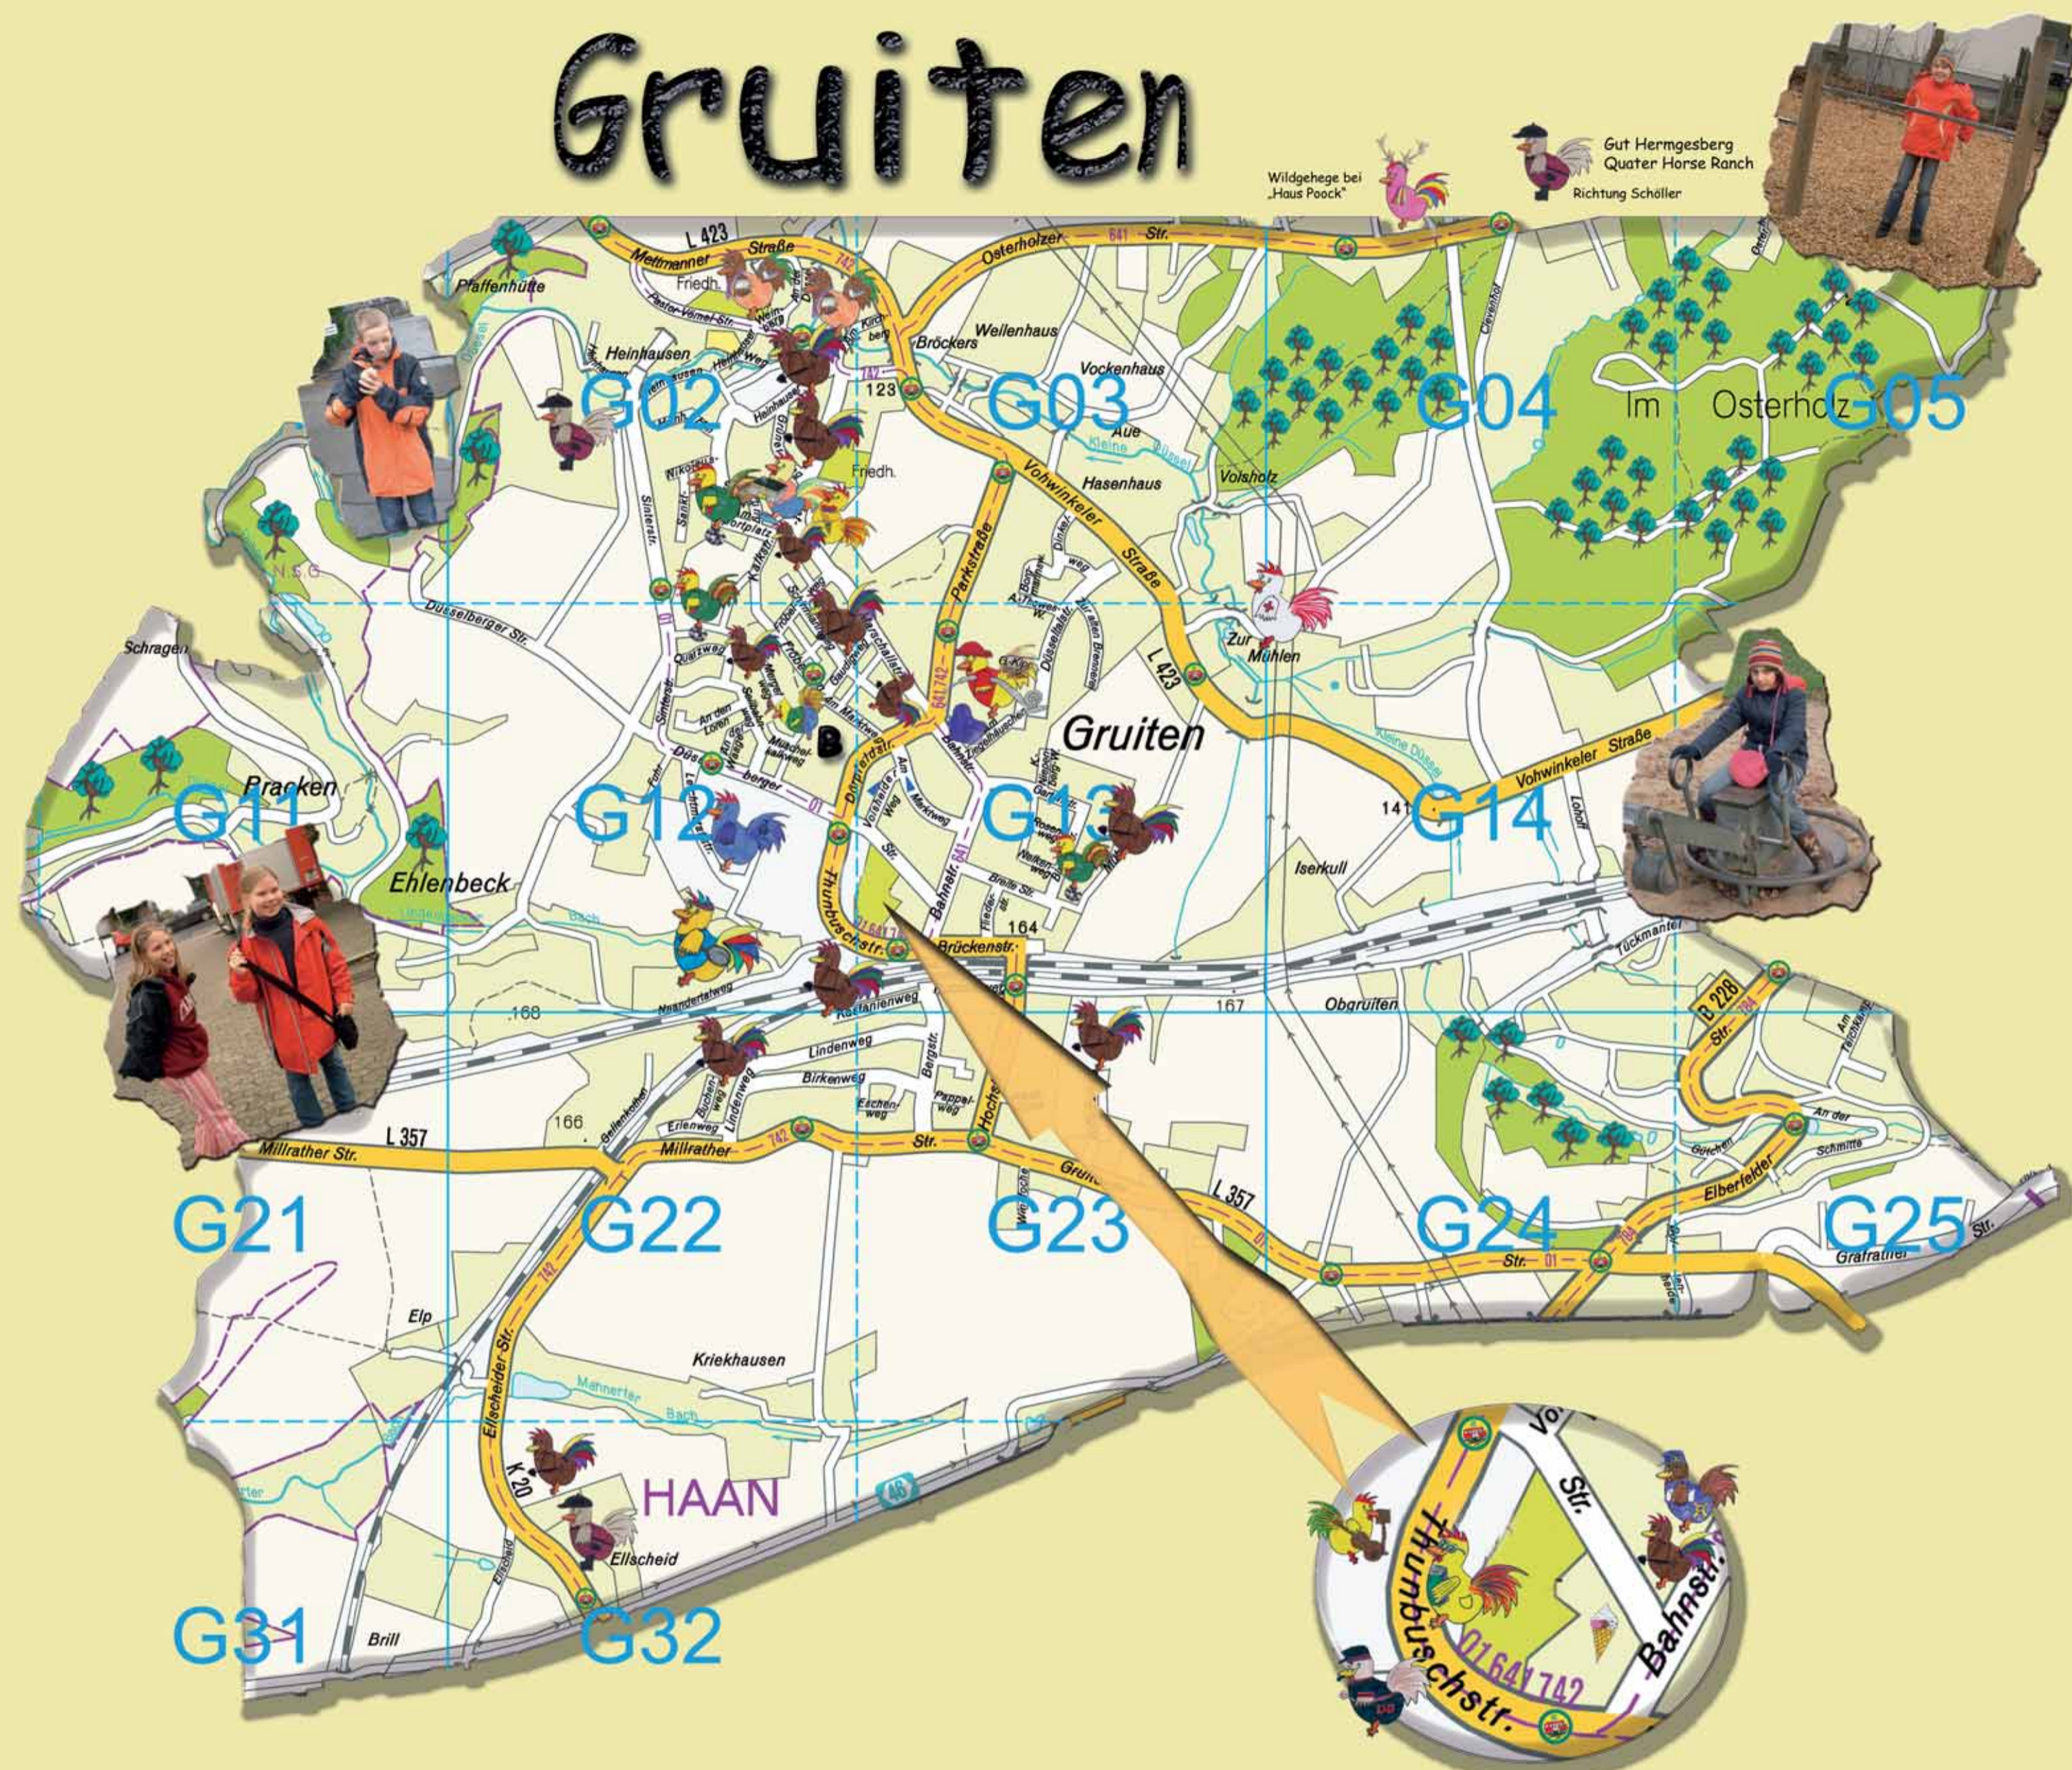

Gruiten

Legende

-  Bahnhof
-  Bushaltestelle
-  Bücherei
-  Bürgerhaus
-  DRK
-  Eis
-  Feuerwehr
-  Grundschule
-  Jugendeinrichtung
-  Kirche
-  Musikschule
-  Post
-  Reiten
-  Spielplatz
-  Sporthalle
-  Sportplatz/Fußball
-  Tennisclub
-  THW
-  Wildgehege

Wir möchten uns gerne einmal kurz vorstellen. Wir, das sind die vom Bürgermeister ernannten **Stadtdetektive**. Nach langer detektivischer Arbeit haben wir es geschafft, einen Kinderstadtplan für euch zu erstellen. Nun fragt ihr euch sicherlich: „Was ist überhaupt ein Kinderstadtplan?“. Dies möchten wir euch gern erklären:

Wir haben alle **Spielplätze** in Haan und Gruiten genauestens untersucht und mal nachgesehen, wo es überhaupt weiche gibt. Das war eine sehr anstrengende Arbeit, aber wie ihr sehen könnt, haben wir viele Plätze gefunden, wo wir spielen können. Natürlich dürfen auch die **Bolzplätze** und die **Schulen** nicht fehlen. Ihr könnt in der Legende genau nachsehen, was die einzelnen Hähne gemeint? Wir haben uns gesagt, da das Wappen von Haan ein Hahn ist, können wir den Hahn auch als Symbol für den Kinderstadtplan benutzen. Unter dem Motto „**Der Hahn in Haan**“ haben wir einen einheitlichen Hahn entwickelt, der je nach Symbol leicht verändert wurde. Es gibt z.B. einen Feuerwehrhahn, Kirchenhahn, Schwimmbadhahn und sogar einen Hahn. Euch gefällt der Kinderstadtplan und wir treffen uns nun auf verschiedenen Spielplätzen zum gemeinsamen **Spielen und Toben**.